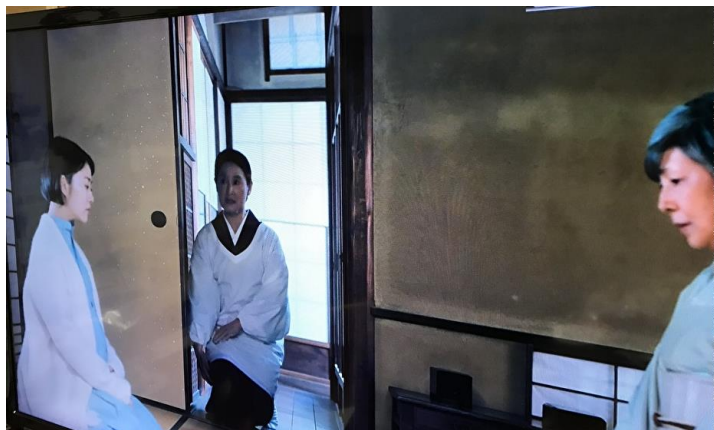

### ◇正月のお軸

表玄関として使っています四畳半の間は、お茶室を兼ねた数寄屋風の造りになっています。床の間には四季それぞれにふさわしいお軸を掛けています。

これは正月用で、「心清百事佳」と書かれていて、「心清ければ百事佳し」と読みます。新年の始まりに当り、心に留めておきたい言葉です。

また、お座敷には正月らしいということで、「東海天」というお軸を掛けています。山口玲熙と言う山口華楊のお兄さんの作品で、昭和16年の作です。

◇テレビドラマが放送されました

昨年秋にご案内しましたドラマ「いりびとー異邦人」が、11月28日から5週連続でWOWOWから放送されました。藤野家住宅が登場するのは、そのうちの第2話と第3話、第5話でした。時間にして10分程度だったかもしれませんが、お座敷やお茶室が舞台となっていました。カメラワークの巧みさのおかげ、立派なお屋敷のように映っていました。

番組の最後には、撮影協力として藤野家住宅のクレジットも入りました。  
多少の宣伝になったかもしれません。